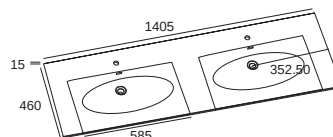

Réf. VAS-CINEA1400M-DV (mat)
Réf. VAS-CINEA1400B-DV (brillant)
Prix Public H.T. 471,00 €