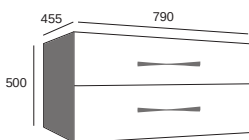

B - blanc craie M10

BC - bleu cobalt M30

BELEM Meuble Salle de bains

CAISSONS

Réf. CAIS-BELEM800B (brillant)
Réf. CAIS-BELEM800BM (mat)
Réf. CAIS-BELEM800S (brillant)
Réf. CAIS-BELEM800BC (mat)
Réf. CAIS-BELEM800NM (brillant)
 Prix Public H.T. 629,10 €

Sur mesure (délai 7 semaines)

Les meubles peuvent être fabriqués sur mesure (au centimètre près) :

Autres dimensions : 700 mm < largeur caisson < 1500 mm

Majoration de 25% du prix public de la dimension supérieure (ex. dim 1100 prix du 1200 + 25 %) -