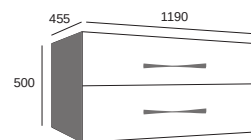

NOUVEAUTÉ

Réf. CAIS-BEL1200B-SC ☐ (brillant)
Réf. CAIS-BEL1200BM-SC ☐ (mat)
Réf. CAIS-BEL1200S-SC ☐ (brillant)
Réf. CAIS-BEL1200BC-SC ☐ (mat)
Réf. CAIS-BEL1200NM-SC ☐ (brillant)
Prix Public H.T. 764,00 €

Sur mesure (délai 7 semaines)

Les meubles peuvent être fabriqués sur mesure (au centimètre près) :

Autres dimensions : 700 mm < largeur caisson < 1500 mm

Majoration de 25% du prix public de la dimension supérieure (ex. dim 1100 prix du 1200 + 25 %) -

Pour dimension > 1400 nous consulter

Autres coloris : selon le nuancier proposé

Tarif prix public majoré de 175 € sur caisson et 123 € sur colonne