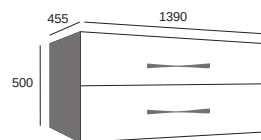

Réf. CAIS-BELEM1400B ☐ (brillant)
Réf. CAIS-BELEM1400BM ☐ (mat)
Réf. CAIS-BELEM1400S ☐ (brillant)
Réf. CAIS-BELEM1400BC ☐ (mat)
Réf. CAIS-BELEM1400NM ☐ (brillant)
Prix Public H.T. 877,50 €