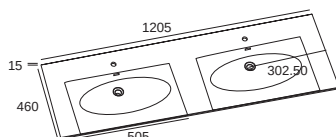

PLANS VASQUES

MineralMarmo®

Réf. VAS-CINEA1200M-DV (mat)
Réf. VAS-CINEA1200B-DV (brillant)
Prix Public H.T. 357,00 €