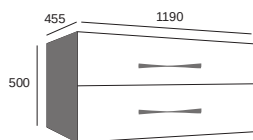

PLANS À POSER

SOLID SURFACE

PLAN à poser DORIAN

Réf. PL-DORIAN800
 Prix Public H.T. 257,50 €
Réf. PL-DORIAN1000
 Prix Public H.T. 285,50 €
Réf. PL-DORIAN1200
 Prix Public H.T. 291,00 €
Réf. PL-DORIAN1400
 Prix Public H.T. 452,00 €

VASQUES A POSER

CÉRAMIQUE

COCOON

Réf. VAS-D400X150B brillant
 Prix Public H.T. 130,00 €
Réf. VAS-D400X150M mat
Réf. VAS-D400X150NM mat
 Prix Public H.T. 151,50 €

EXPO

côté sud

BELEM Meuble Salle de bains

CAISSONS