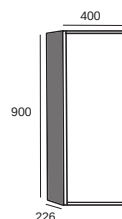

COLONNE

Réf. BELEM-C900B ☐ (brillant)
Réf. BELEM-C900BM ☐ (mat)
Réf. BELEM-C900S ☐ (brillant)
Réf. BELEM-C900BC ☐ (mat)
Réf. BELEM-C900NM ☐ (brillant)
Prix Public H.T. 426,50€