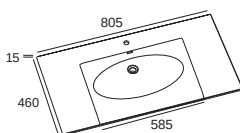

PLANS VASQUES

MineralMarmo®

Réf. VAS-CINEA800M (mat)
Réf. VAS-CINEA800B (brillant)
Prix Public H.T. 234,50 €