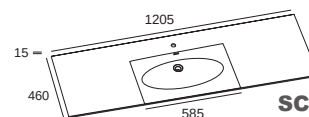

Réf. VAS-CINEA1200M-SC (mat)
Réf. VAS-CINEA1200B-SC (brillant)
Prix Public H.T. 313,00 €

NB : les vasques en MineralMarmo sont vendues pré-perçées pour accueillir une robinetterie monotrou et un vidage avec trop plein, elles peuvent être non pré-perçées sur demande (avec délai).