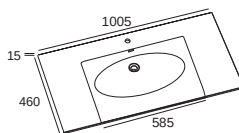

Sur mesure (délai 7 semaines)

Les meubles peuvent être fabriqués sur mesure (au centimètre près) :

Autres dimensions : 700 mm < largeur caisson < 1500 mm

Majoration de 25% du prix public de la dimension supérieure (ex. dim 1100 prix du 1200 + 25 %) -

Pour dimension > 1400 nous consulter

Autres coloris : selon le nuancier proposé

Tarif prix public majoré de 175 € sur caisson et 123 € sur colonne

PLANS VASQUES

MineralMarmo®

Réf. VAS-CINEA800M (mat)
Réf. VAS-CINEA800B (brillant)
 Prix Public H.T. 234,50 €