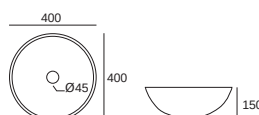

VASQUES A POSER

CÉRAMIQUE

COCOON

Réf. VAS-D400X150B ☐ brillant
Prix Public H.T. 130,00 €
Réf. VAS-D400X150M ☐ mat
Réf. VAS-D400X150NM ☐ mat
Prix Public H.T. 151,50 €

EXPO

côté sud