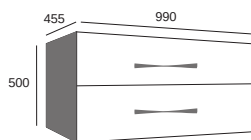

B - blanc craie M10

BC - bleu cobalt M30

BELEM Meuble Salle de bains

CAISSONS

Réf. CAIS-BELEM800B (brillant)
Réf. CAIS-BELEM800BM (mat)
Réf. CAIS-BELEM800S (brillant)
Réf. CAIS-BELEM800BC (mat)
Réf. CAIS-BELEM800NM (brillant)
 Prix Public H.T. 629,10 €

Sur mesure (délai 7 semaines)

Les meubles peuvent être fabriqués sur mesure (au centimètre près) :

Autres dimensions : 700 mm < largeur caisson < 1500 mm

Majoration de 25% du prix public de la dimension supérieure (ex. dim 1100 prix du 1200 + 25 %) -